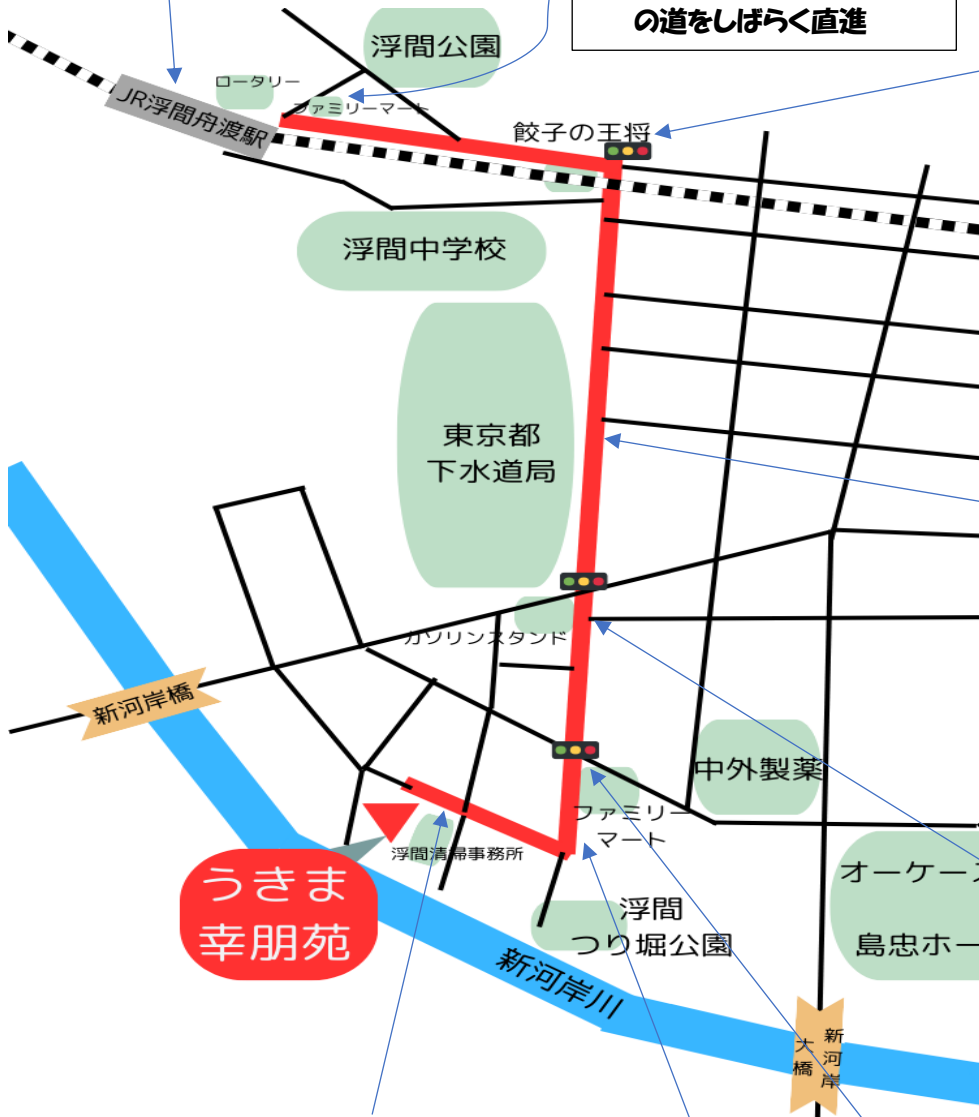

浮間舟渡駅

① 駅改札を出て右手へ

② 埼京線の高架に沿って、ファミリーマートの右脇の道をしばらく直進

③ 「餃子の王将」の交差点を右折、高架下をくぐり、直進

④ 右手に下水道局を見ながら、しばらく直進

⑤ ガarginスタンドのある交差点も直進

⑥ ファミリーマートのある信号も直進

⑧ 1つ目の交差点を超えた先の左手が目的地です

⑦ ファミリーマートを越えた先の丁字路を右折

うきま幸朋苑